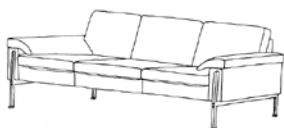

COMO >

Como har samtidig med sit moderne design perfekte siddeegenskaber. Modellen giver tillige mulighed for at ligge og sove med hovedet på armpuden.

Leveres også med træsoffel. (Se detailfoto).

BENTYPER > | STÅL > Rustfrit, slebet

MÅL >		SOFA 3½	SOFA 3	SOFA 2½	SOFA 2
BREDDE >		240	216	170	154
HØJDE >		76	76	76	76
DYBDE >		81	81	81	81
SÆDEHØJDE >		42	42	42	42

DESIGNER > | **O & M DESIGN**

Modellen leveres med læder eller stof efter ønske.

COMO >

Como har samtidig med sit moderne design perfekte siddeegenskaber. Modellen giver tillige mulighed for at ligge og sove med hovedet på armpuden.

Leveres også med stålstel. (Se detailfoto).

TRÆSORTER > BØG > ubehandlet > lak > mahogni bejdset > valnød bejdset
EG > ubehandlet

MÅL >		SOFA 3½	SOFA 3	SOFA 2½	SOFA 2
BREDDE >		240	216	170	154
HØJDE >		76	76	76	76
DYBDE >		81	81	81	81
SÆDEHØJDE >		42	42	42	42

DESIGNER > **O & M DESIGN**

Modellen leveres med læder eller stof efter ønske.