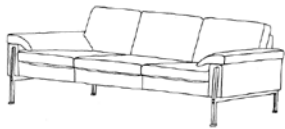

COMO >

Como har samtidig med sit moderne design perfekte siddeegenskaber. Modellen giver tillige mulighed for at ligge og sove med hovedet på armpuden.

Leveres også med træsoffel. (Se detailfoto).

BENTYPER > | STÅL > Rustfrit, slebet

MÅL >		SOFA 3½	SOFA 3	SOFA 2½	SOFA 2
BREDDE >		240	216	170	154
HØJDE >		76	76	76	76
DYBDE >		81	81	81	81
SÆDEHØJDE >		42	42	42	42

DESIGNER > | **O & M DESIGN**

Modellen leveres med læder eller stof efter ønske.

COMO >

Como har samtidig med sit moderne design perfekte siddeegenskaber. Modellen giver tillige mulighed for at ligge og sove med hovedet på armpuden.

Leveres også med stålstel. (Se detailfoto).

TRÆSORTER > BØG > ubehandlet > lak > mahogni bejdset > valnød bejdset
EG > ubehandlet

MÅL >		SOFA 3½	SOFA 3	SOFA 2½	SOFA 2
BREDDE >		240	216	170	154
HØJDE >		76	76	76	76
DYBDE >		81	81	81	81
SÆDEHØJDE >		42	42	42	42

DESIGNER > **O & M DESIGN**

Modellen leveres med læder eller stof efter ønske.