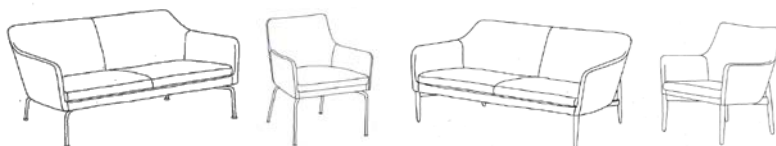

Uni

Let møbeltype med høj grad af komfort. Med enkle, smukke linier gør både stol og sofa sig godt, uanset om de ses forfra, bagfra eller fra siden. Velegnet i grupper.

Modellen har aftageligt sæde og leveres med stålben eller ben i massivt træ.

BENTYPER

- STÅL > Forkromet
- TRÆ > Bøg eller eg

MÅL

| | SOFA 2½ | STOL |
|-------------|---------|------|
| BREDDE > | 143 | 63 |
| HØJDE > | 85 | 85 |
| DYBDE > | 65 | 65 |
| SÆDEHØJDE > | 46 | 46 |

DESIGNER
O & M DESIGN