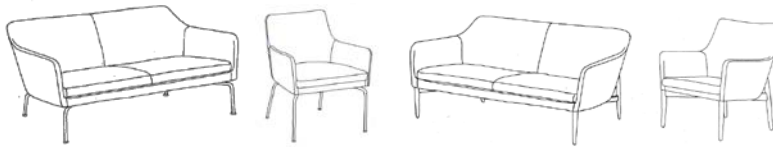

Uni

Model Uni byder på en formidabel komfort. Modellens beskedne størrelse gør, at den er anvendelig såvel til privat som til offentlig brug.

Modellen har aftageligt sæde og leveres med stålben eller ben i massivt træ.

BENTYPER

- STÅL > Forkromet
- TRÆ > Bøg eller eg

MÅL

	SOFA 2½	STOL
BREDDE >	143	63
HØJDE >	85	85
DYBDE >	65	65
SÆDEHØJDE >	46	46

DESIGNER
O & M DESIGN

Modellen leveres med læder eller stof efter ønske.

Uni

Model Uni byder på en formidabel komfort. Modellens beskedne størrelse gør, at den er meget anvendelig såvel til privat som til offentlig brug.

Modellen har aftageligt sæde og leveres med stålben eller ben i massivt træ.

BENTYPER

- STÅL > Forkromet
- TRÆ > Bøg eller eg

MÅL

	SOFA 2½	STOL
BREDDE >	143	63
HØJDE >	85	85
DYBDE >	65	65
SÆDEHØJDE >	46	46