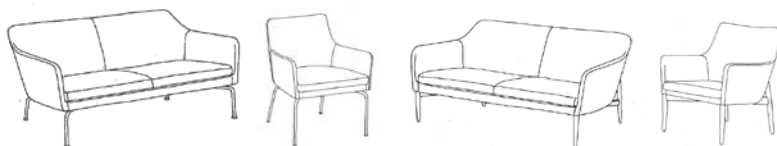

Uni

Model Uni byder på en formidabel komfort. Modellens beskedne størrelse gør, at den er anvendelig såvel til privat som til offentlig brug.

Modellen har aftageligt sæde og leveres med stålben eller ben i massivt træ.

BENTYPER

- STÅL > Forkromet
- TRÆ > Bøg eller eg

MÅL

	SOFA 2½	STOL
BREDDE >	143	63
HØJDE >	85	85
DYBDE >	65	65
SÆDEHØJDE >	46	46

DESIGNER
O & M DESIGN

Modellen leveres med læder eller stof efter ønske.

Uni

Model Uni byder på en formidabel komfort. Modellens beskedne størrelse gør, at den er meget anvendelig såvel til privat som til offentlig brug.

Modellen har aftageligt sæde og leveres med stålben eller ben i massivt træ.

BENTYPER

- STÅL > Forkromet
- TRÆ > Bøg eller eg

MÅL

	SOFA 2½	STOL
BREDDE >	143	63
HØJDE >	85	85
DYBDE >	65	65
SÆDEHØJDE >	46	46