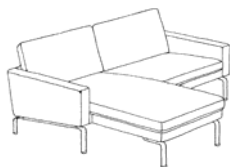

FIRENZE CHAISELONG >

Model Firenze chaise long er til ren afslappelse! Sofaen er således opbygget, at De kan placere chaise longdelen i begge ender af sofaen. Det giver straks flere muligheder i stuen!

Kort sagt: Design Deres egen sofa!

Se i øvrigt også resten af Firenze serien: Firenze sofa, Firenze Briks!

BENTYPER >	STÅL >	Rustfrit, slebet		
MÅL >		MODUL T/ SOFA 2½ + 3½	MODUL T/ SOFA 2 + 3	NAKKEPUDE
BREDDE >		70	62	65
HØJDE >		43/38	43/38	20
DYBDE >		73	73	17